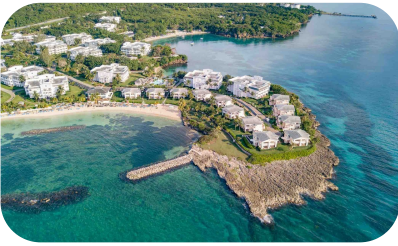

Palladium - Jamaica con Copa - #2734

Incluye:

- Pasaje Aéreo Con Copa
- 7 Noches De Alojamiento Con Régimen Todo Incluido
- Traslado De Llegada Y Salida
- Tarjeta De Asistencia - Assist Card
- Equipaje De Mano
- Tasas E Impuestos Aéreos Incluidos

Grand Palladium Jamaica Resort & Spa - Lucea -

01/08/2026 - 15/12/2026

Estandar / Superior

Todo Incluido

Single	Doble	Triple	Cuádruple	Child	Infante
USD 4117	USD 2537	USD 2417	USD 3257	USD 1777	N/A

Precios por persona en base doble